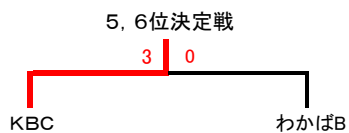

※1位は次回昇部

第71回足立区民バドミントン大会(団体戦)

平成31年2月17日(日)

足立区総合スポーツセンター

【女子3部Aブロック(W3A)】

ランク		KBC	ちかなり	タビーズ・ピンク	勝敗	予選順位
1	KBC		× 0-3	× 1-2	0-2	3
4	ちかなり	○ 3-0		○ 2-1	2-0	1
5	タビーズ・ピンク	○ 2-1	× 1-2		1-1	2

ランク		スマッシュゴールドB	わかばB	BLCC	勝敗	予選順位
2	スマッシュゴールドB		○ 3-0	× 0-3	1-1	2
3	わかばB	× 0-3		× 0-3	0-2	3
6	BLCC	○ 3-0	○ 3-0		2-0	1