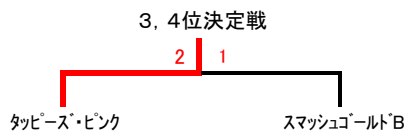

※1位は次回昇部

第71回足立区民バドミントン大会(団体戦)

平成31年2月17日(日)

足立区総合スポーツセンター

【女子3部Aブロック(W3A)】

ランク		KBC	ちかなり	タビーズ・ピンク	勝敗	予選順位
1	KBC		× 0-3	× 1-2	0-2	3
4	ちかなり	○ 3-0		○ 2-1	2-0	1
5	タビーズ・ピンク	○ 2-1	× 1-2		1-1	2

ランク		スマッシュゴールドB	わかばB	BLCC	勝敗	予選順位
2	スマッシュゴールドB		○ 3-0	× 0-3	1-1	2
3	わかばB	× 0-3		× 0-3	0-2	3
6	BLCC	○ 3-0	○ 3-0		2-0	1