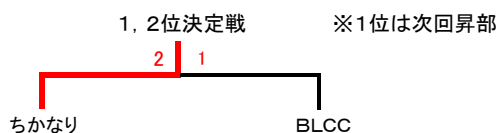

※1位は次回昇部

第71回足立区民バドミントン大会(団体戦)

平成31年2月17日(日)

足立区総合スポーツセンター

【女子3部Aブロック(W3A)】

ランク		KBC	ちかなり	タビーズ・ピンク	勝敗	予選順位
1	KBC		× 0-3	× 1-2	0-2	3
4	ちかなり	○ 3-0		○ 2-1	2-0	1
5	タビーズ・ピンク	○ 2-1	× 1-2		1-1	2

ランク		スマッシュゴールドB	わかばB	BLCC	勝敗	予選順位
2	スマッシュゴールドB		○ 3-0	× 0-3	1-1	2
3	わかばB	× 0-3		× 0-3	0-2	3
6	BLCC	○ 3-0	○ 3-0		2-0	1